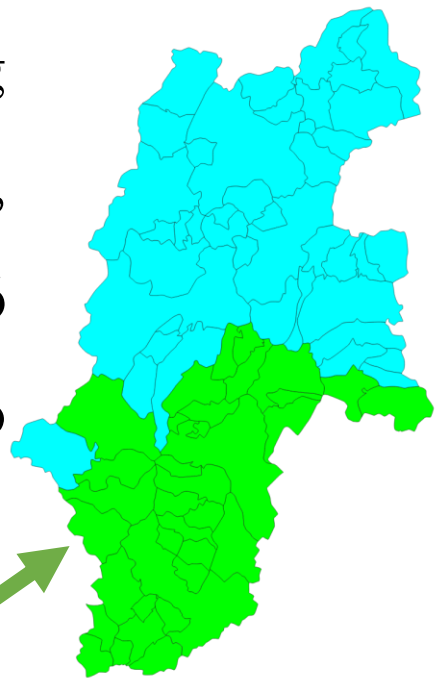

# DÀNH CHO NGƯỜI NƯỚC NGOÀI

- 「Thông tin tạm thời về trận động đất ở máng Nankai (Cảnh báo động đất lớn)」 đã được phát hành.
- Trong 1 tuần tới, hãy cẩn trọng với những trận động đất lớn có thể xảy ra.
- Động đất có thể xảy ra bất cứ lúc nào, do đó hãy luôn sẵn sàng chuẩn bị sơ tán, lánh nạn.

⇒ Các vật dụng cần chuẩn bị, xem chi tiết tại đây  
(với 17 ngôn ngữ được sử dụng)

- Nếu một trận động đất ở máng Nankai xảy ra, các thành phố, thị trấn và làng mạc sau đây có thể bị rung chuyển ở cường độ thấp hơn cấp độ 6

Khu vực	Thành phố, thị trấn...
Suka	Làng Kawakami, làng Minamikaki
Suwa	Thành phố Oka, Suwa, Chino. Thị trấn Shimosuwa, Fujimi và làng Hara
Kamiina	Thành phố Ina, Komagae, Thị trấn Minowa, Lijima, Làng Nakagawa và Miyata
Shimoina	Thành phố Lida, Thị trấn Matsukawa, Takamori, Anan, Làng Neba, Shimojo, Tenryu, Takagi, Toyooka và Oshika
Kiso	Thị trấn Kiso, Agematsu, Nagiso và làng Okuwa