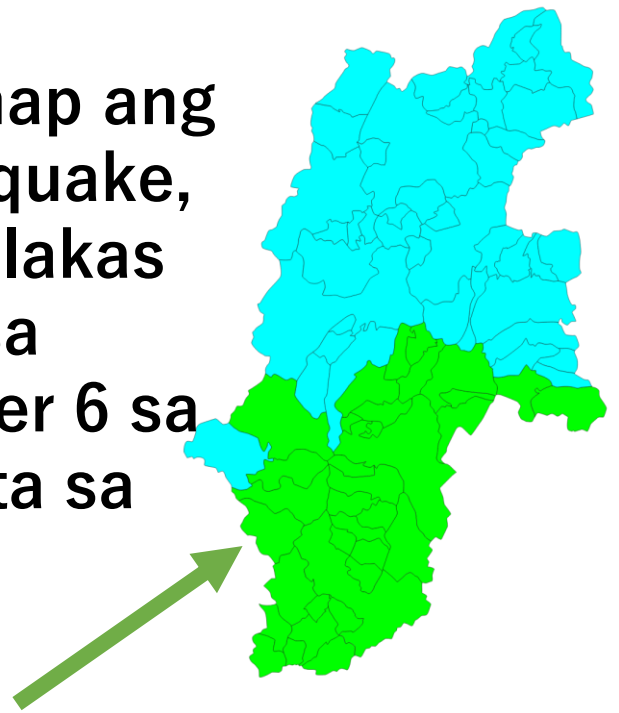

# Para sa mga Dayuhan

- Inilabas ang anunsiyo tungkol sa **pansamantalang impormasyon sa “Nankai Trough Earthquake (Mega-quake alert).**
- Mag-ingat sa posibleng pagyanig hanggang sa susunod na linggo.
- Maging handa sa paglikas sakali mang biglang magka-lindol.  
⇒ Para sa mga dapat ihanda, i-read ang QR code. (Mababasa sa 17 na wika )

- Kung sakaling maganap ang Nankai Trough Earthquake, posibleng maging malakas ang pagyanig kaysa sa seismic intensity lower 6 sa mga lugar na nakalista sa ibaba.

Area	Munisipalidad
Saku	Kawakami-mura, Minamimaki-mura
Suwa	Okaya City, Suwa City, Chino City, Shimo-Suwa-machi, Fujimi-machi, Hara-mura
Kami-Ina	Ina City, Komagane City, Tatsuno-machi, Minowa-machi, Iijima-machi, Minami Minowa-mura, Nakagawa-mura, Miyada-mura
Shimo-Ina	Ida City, Matsukawa-machi, Takamori-machi, Anan-cho, Achi-mura, Hiraya-mura, Neba-mura, Shimojo-mura, Urugi-mura, Tenryu-mura, Yasuoka-mura, Takagi-mura, Toyooki-mura, Ooshika-mura
Kiso	Kiso-machi, Agematsu-machi, Nagiso-machi, Ookuwa-mura